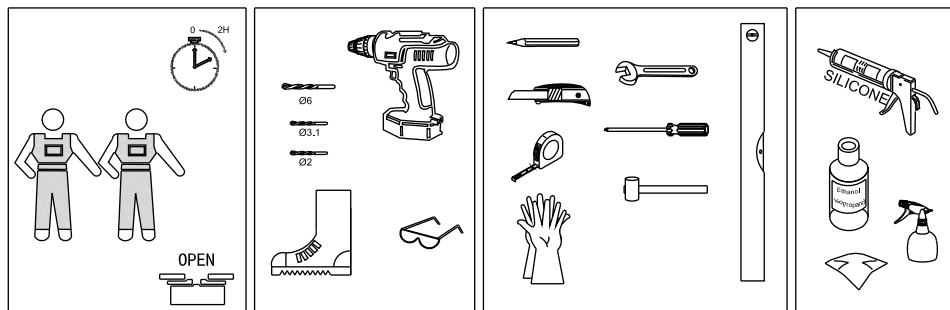

Уход и обслуживание

1. Необходимо регулярно очищать и регулировать ролики.
2. При очистке любых элементов необходимо использовать только тёплую мыльную воду и мягкую губку. Не допускается к использованию при очистке любых элементов абразивные чистящие порошки - это может привести к повреждению поверхности.
3. Не допускайте попадания пальцев рук междудвигающимися частями.
4. Не допускается поднимать установленное изделие.
5. Не допускается виснуть на дверцах.